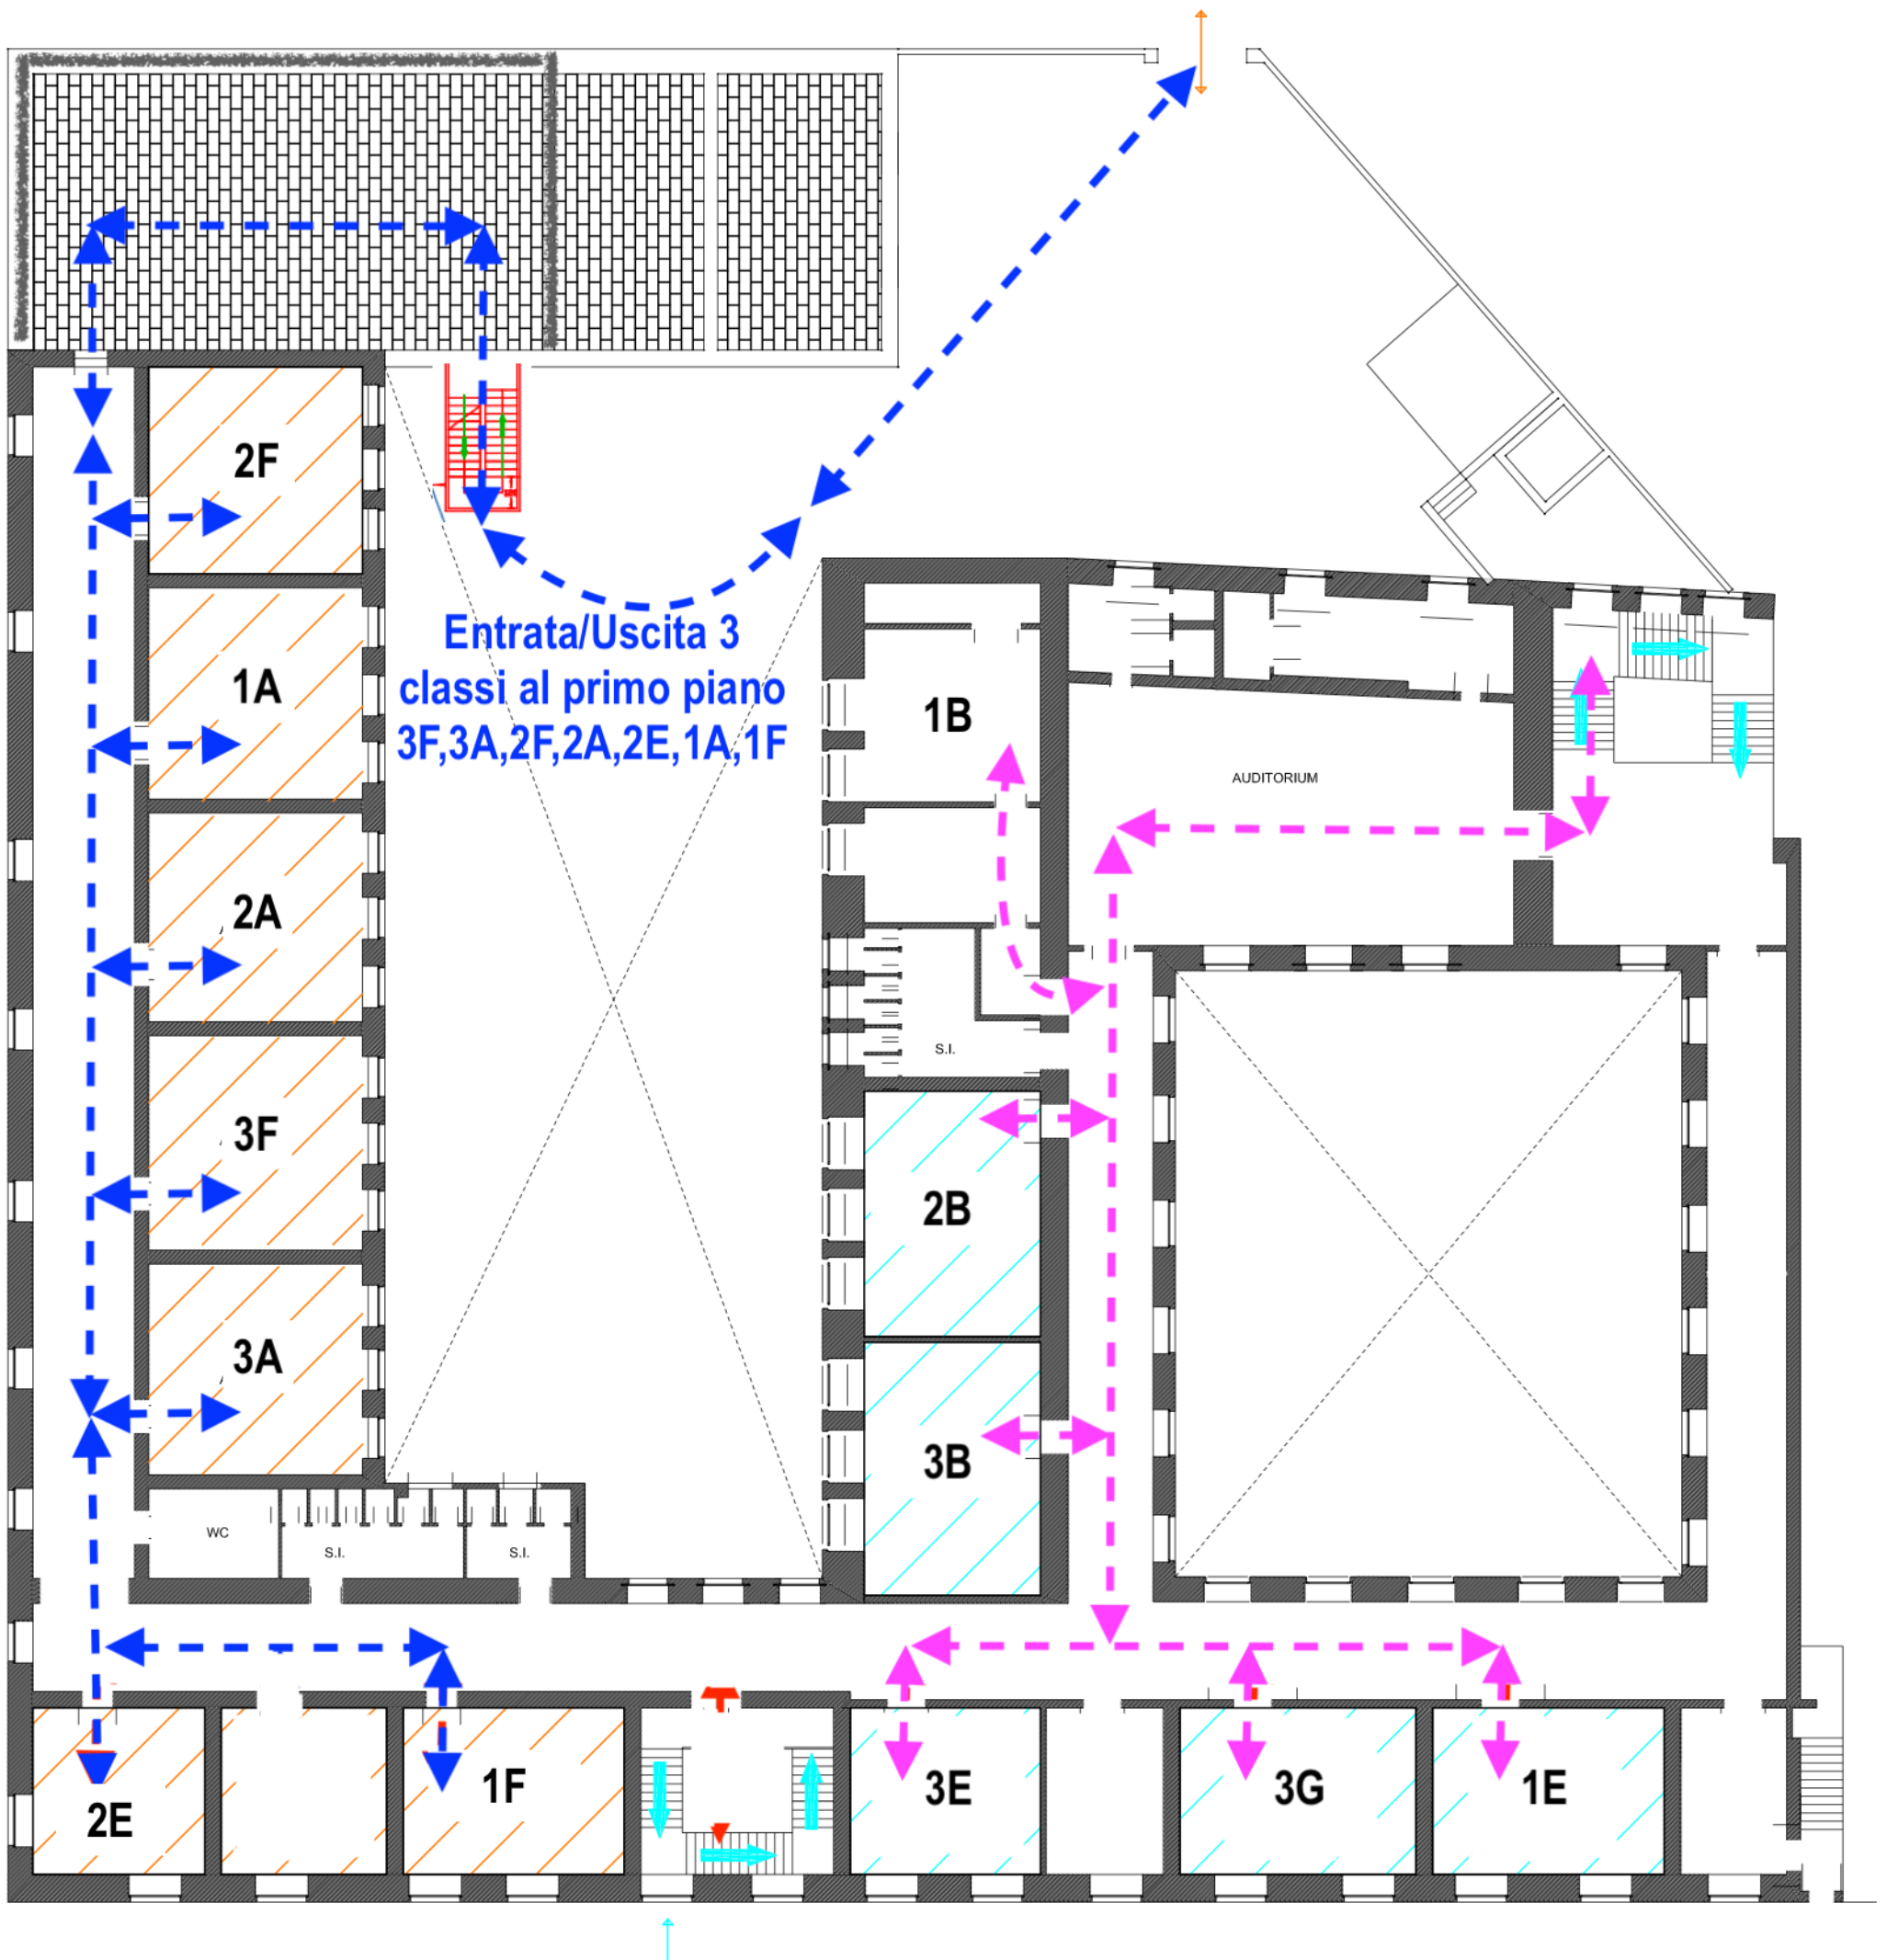

PIANTA Primo Piano SCUOLA SEC. V. BILOTTA

Le classi terze entrano alle 7:55

Le classi seconde entrano alle ore 8:05 ^{ATA}-11-12

Le classi prime entrano alle ore 8:15